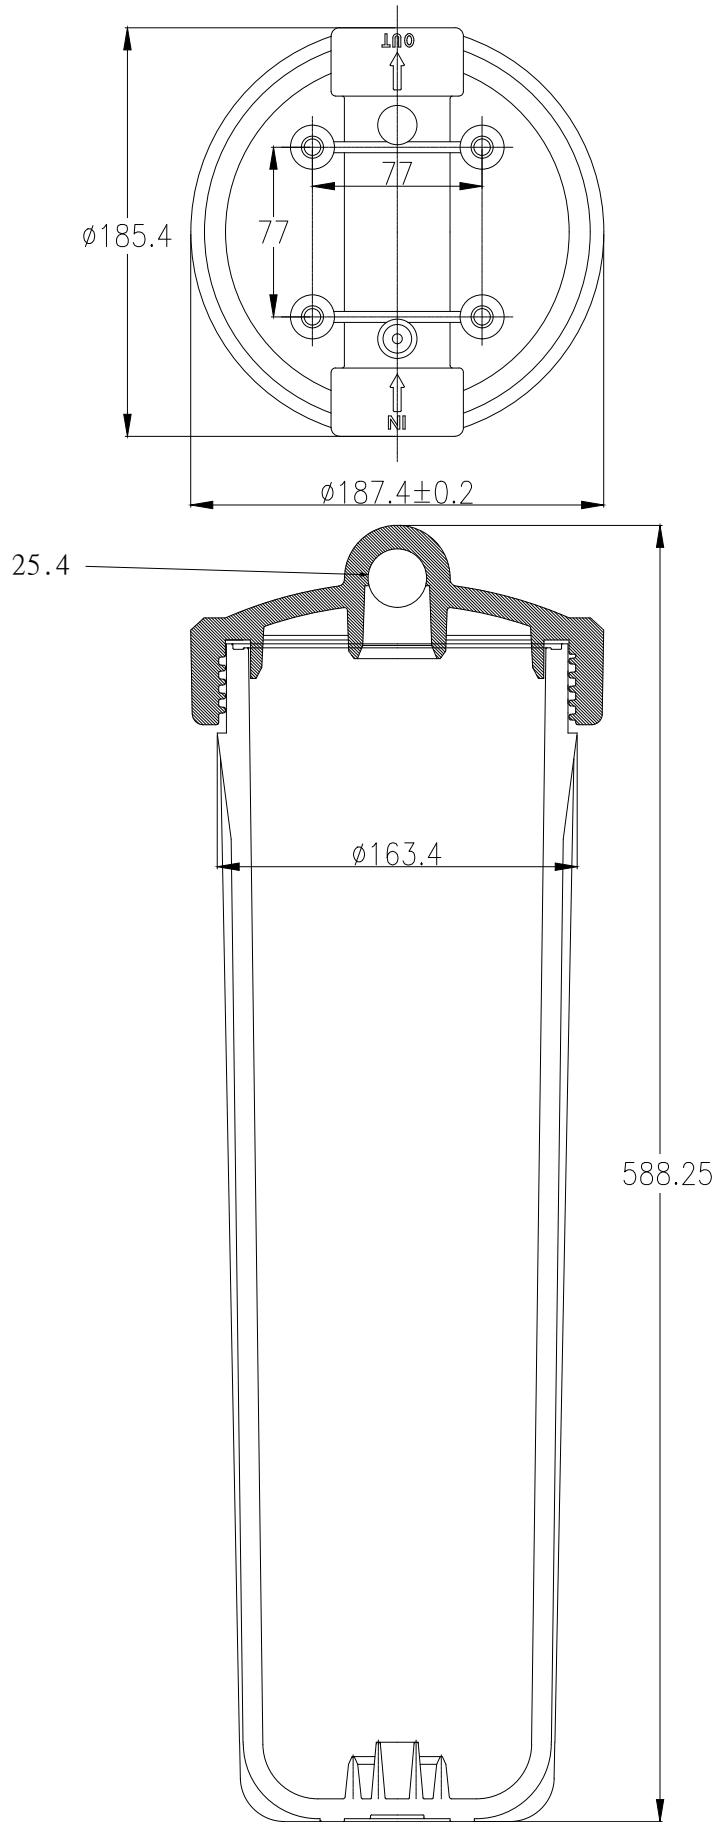

Carter FHPP-20BB - 20" Big Blue entrée sortie 1"

Crystal Filter