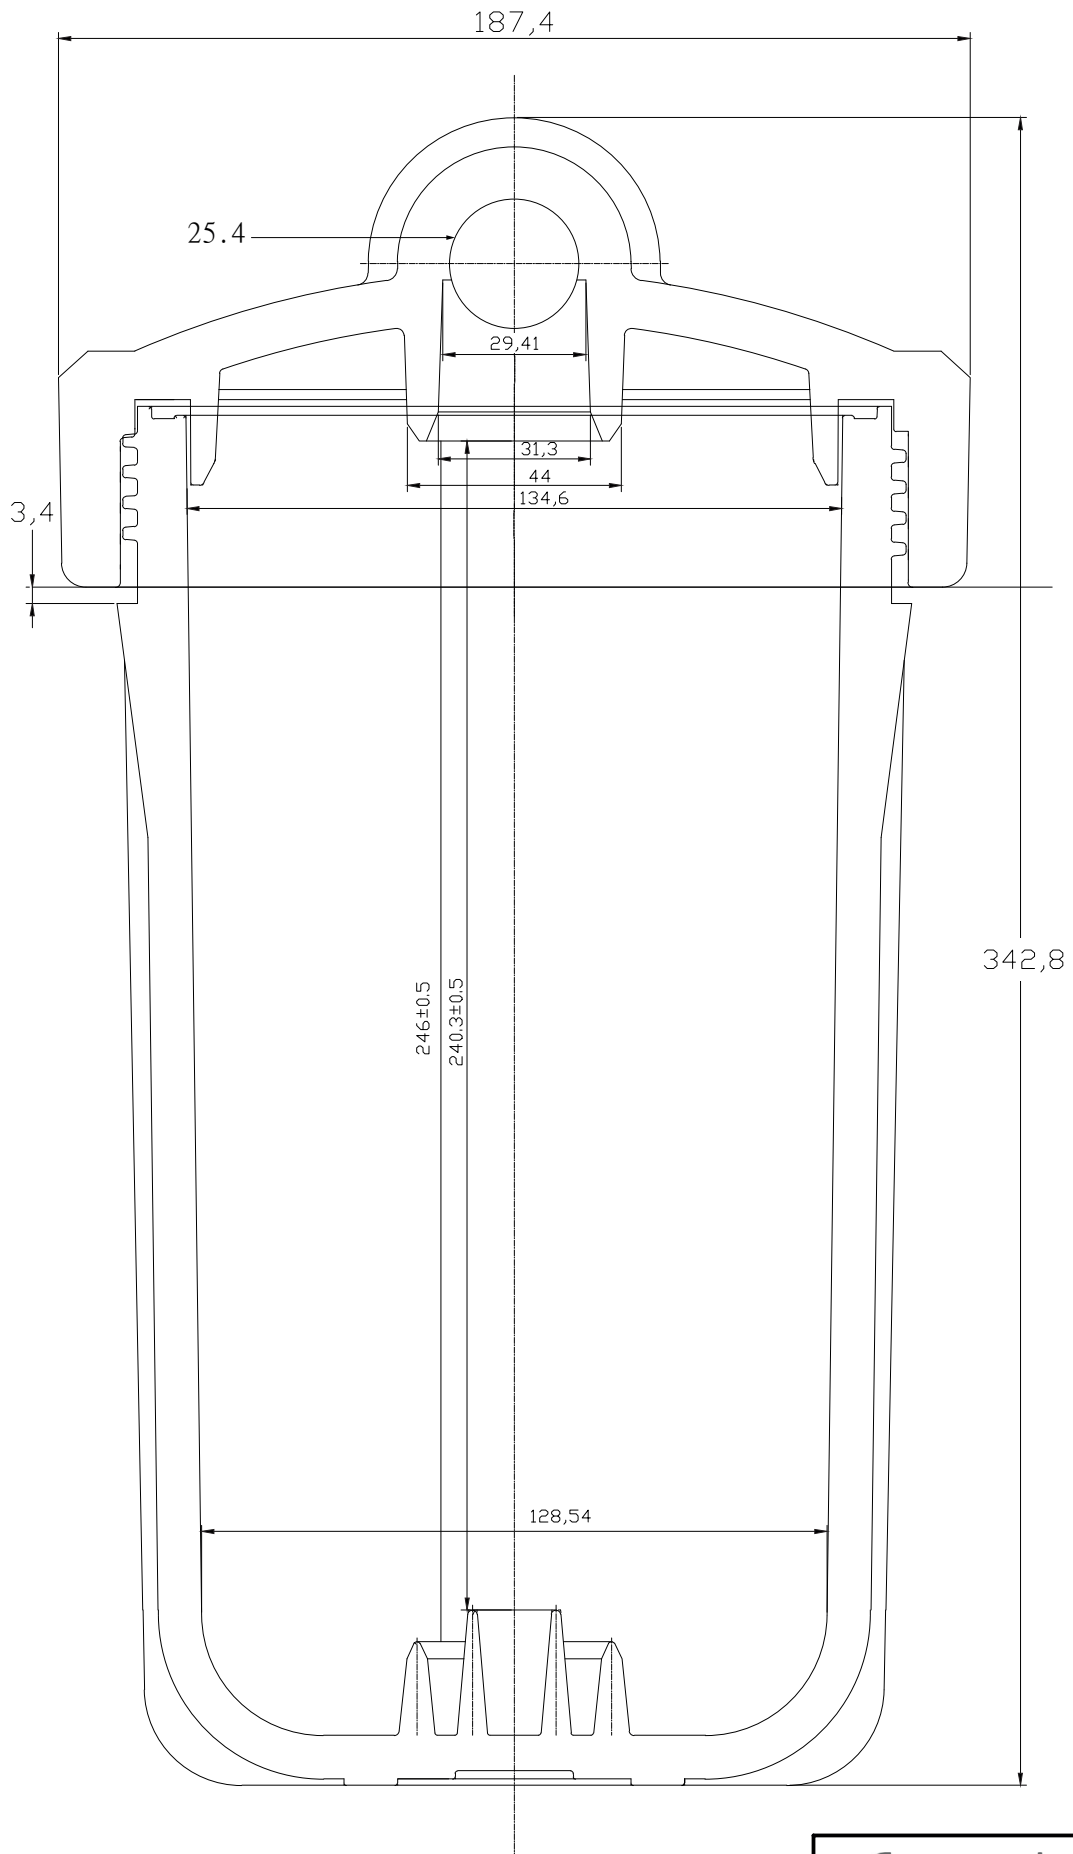

Carter FHPP-10BB - 10" Big Blue entrée sortie 1"

Crystal Filter